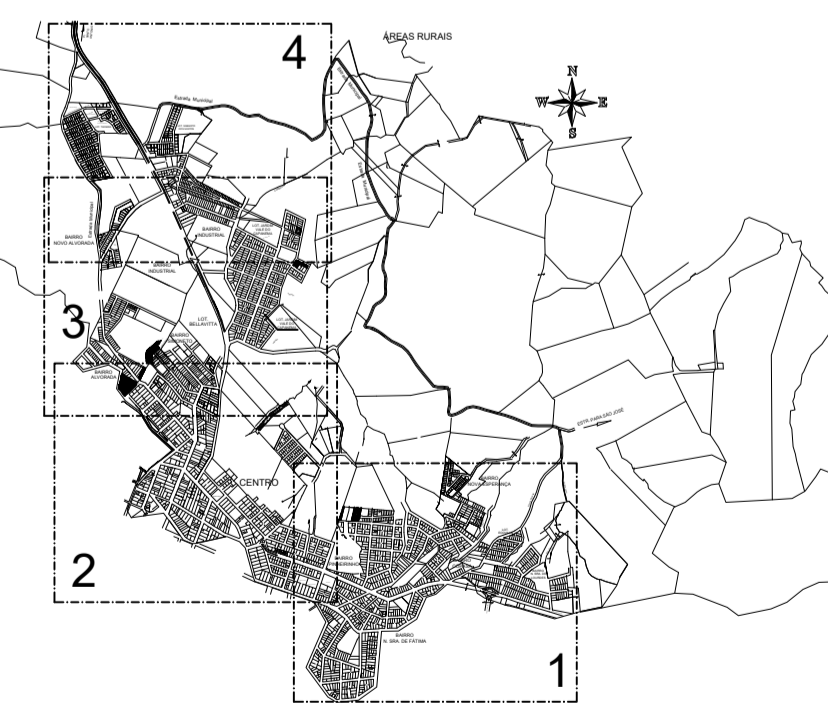

Lote nº57

6.444,37m²

BAIRRO NOVO ALVORADA

66 B

Área = 236,17
LOTE 45

Lote nº62-F

BAIRRO INDUSTRIAL

BAIRRO INDUSTRIAL

BAIRRO VALE DO CAPANEMA

BAIRRO SIMONETTO

BAIRRO ALVORADA

REPÚBLICA

 MUNICÍPIO DE BARRAÇÃO 			
ASSESSORIA DE PLANEJAMENTO			
CONTEUDO: MAPA DO MUNICÍPIO DE BARRAÇÃO-PR			
PROPRIETÁRIO: MUNICÍPIO DE BARRAÇÃO - PR	ESCALA: 1:2.500	DATA: MAR/2018	FOLHA: 03/04
DESENHO: JOSÉ BARRETO DA SILVA - TÉCNICO EM AGRIMENSURA - CREA 12.174-DSC UBIRAN JUNIOR - ARQUITETO - CAU 461996-6			